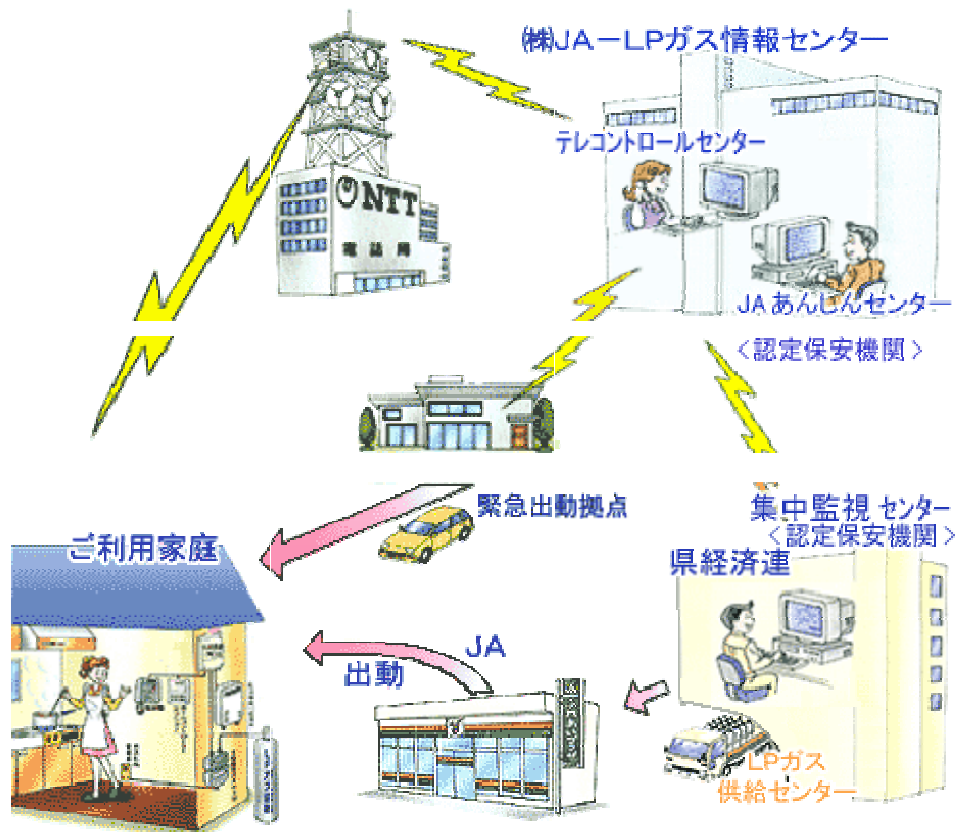

## JALPガス安全化システム

あんしんを築く、情報をつなぐ。

—24時間、365日、ガス事故のない暮らしを守ります。—

**1** ガスもれや、異常なガスの流れをすばやくキャッチして遮断します。

ガス栓の誤開放、ガス使用中のゴム管の外れ、風呂の消し忘れなどによる事故を未然に防止します。

**2** あっ！消し忘れ。でもご安心下さい。

お出かけ先から監視センターへご連絡ください。センターからのガス遮断ができます。

**4** 自動検針です。

センターから電話回線を使って、メーターの検針を自動的に行います。

**5** ガス切れがなくなります。

容器の中の残ガス量をS型保安ガスメーターが自動的に供給センター、配送センターに通報します。ガスがなくなってからあわてることがありません。

**ガスもれの内容が監視センターで分かります。**

ガスもれなどの内容がセンターで分かりますから適確な対応がすばやくできます。